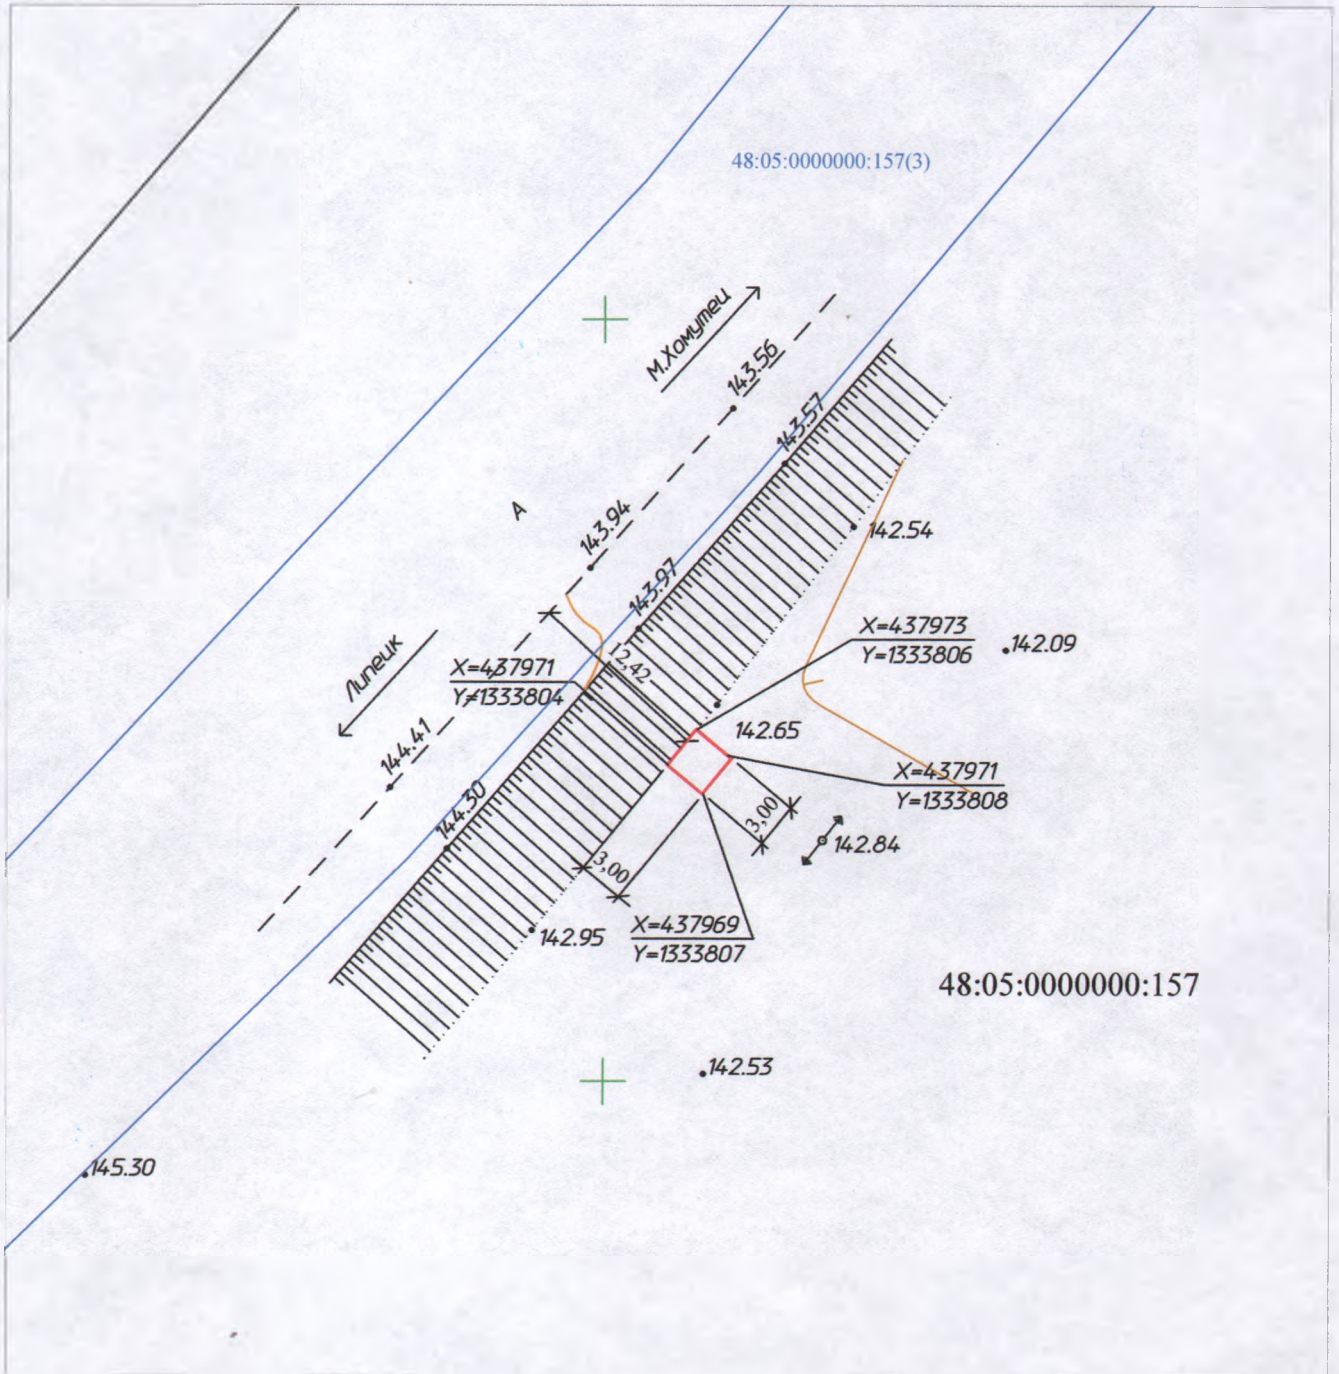

Схема расположения рекламной конструкции в  
районе автодороги по адресу: Липецкая  
область, Добровский район, автодорога  
"Липецк-Доброе-Чаплыгин".

М 1:500

Выполнил:

Бойко Л.Ф.