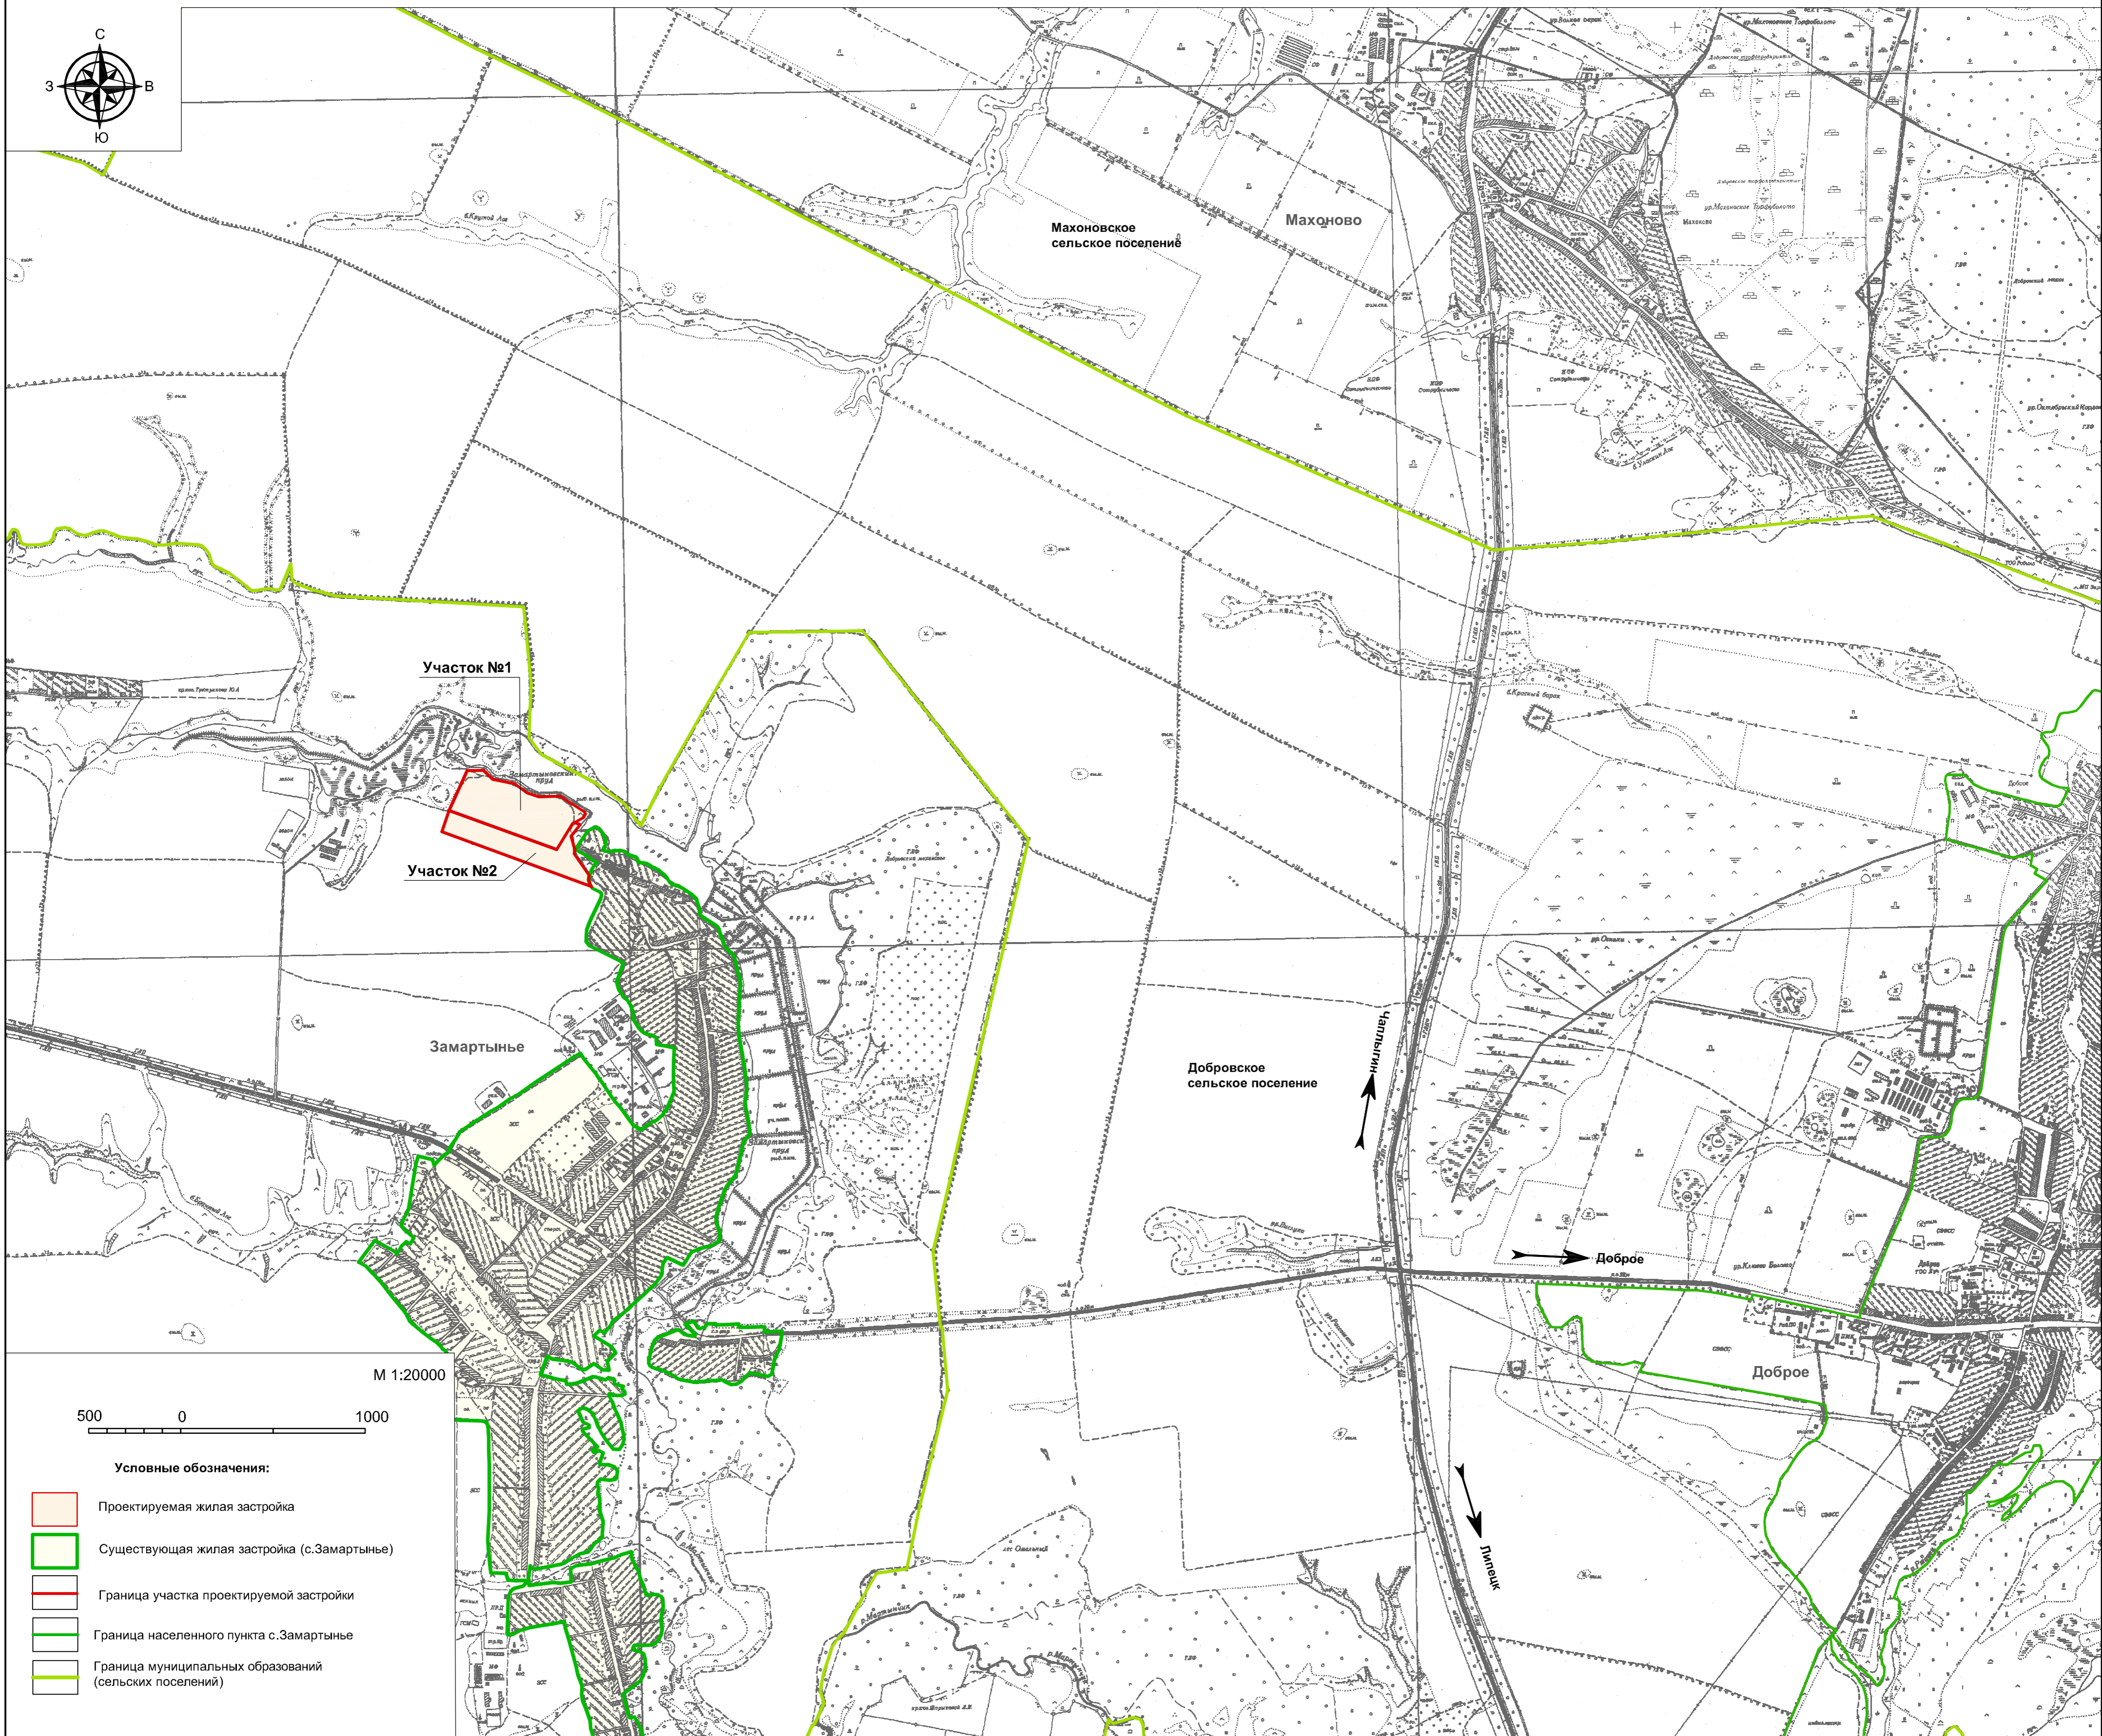

ЗАМАРТЫНЬЕ

Проект планировки, совмещенный с проектом межевания застройки нового района с.Замартынье, сельского поселения Замартыновский сельсовет, Добровского района Липецкой области для жилищного строительства

- Условные обозначения:
- Проектируемая жилая застройка
 - Существующая жилая застройка (с.Замартынье)
 - Граница участка проектируемой застройки
 - Граница населенного пункта с.Замартынье
 - Граница муниципальных образований (сельских поселений)

- Условные обозначения
- Основные территориальные дороги
 - Второстепенные дороги
 - Жилая застройка сельских поселений
 - Проектируемый участок
 - Реки, ручьи
 - Озера, пруды
 - Лесной фонд и лесонасаждения
 - Луга, поля