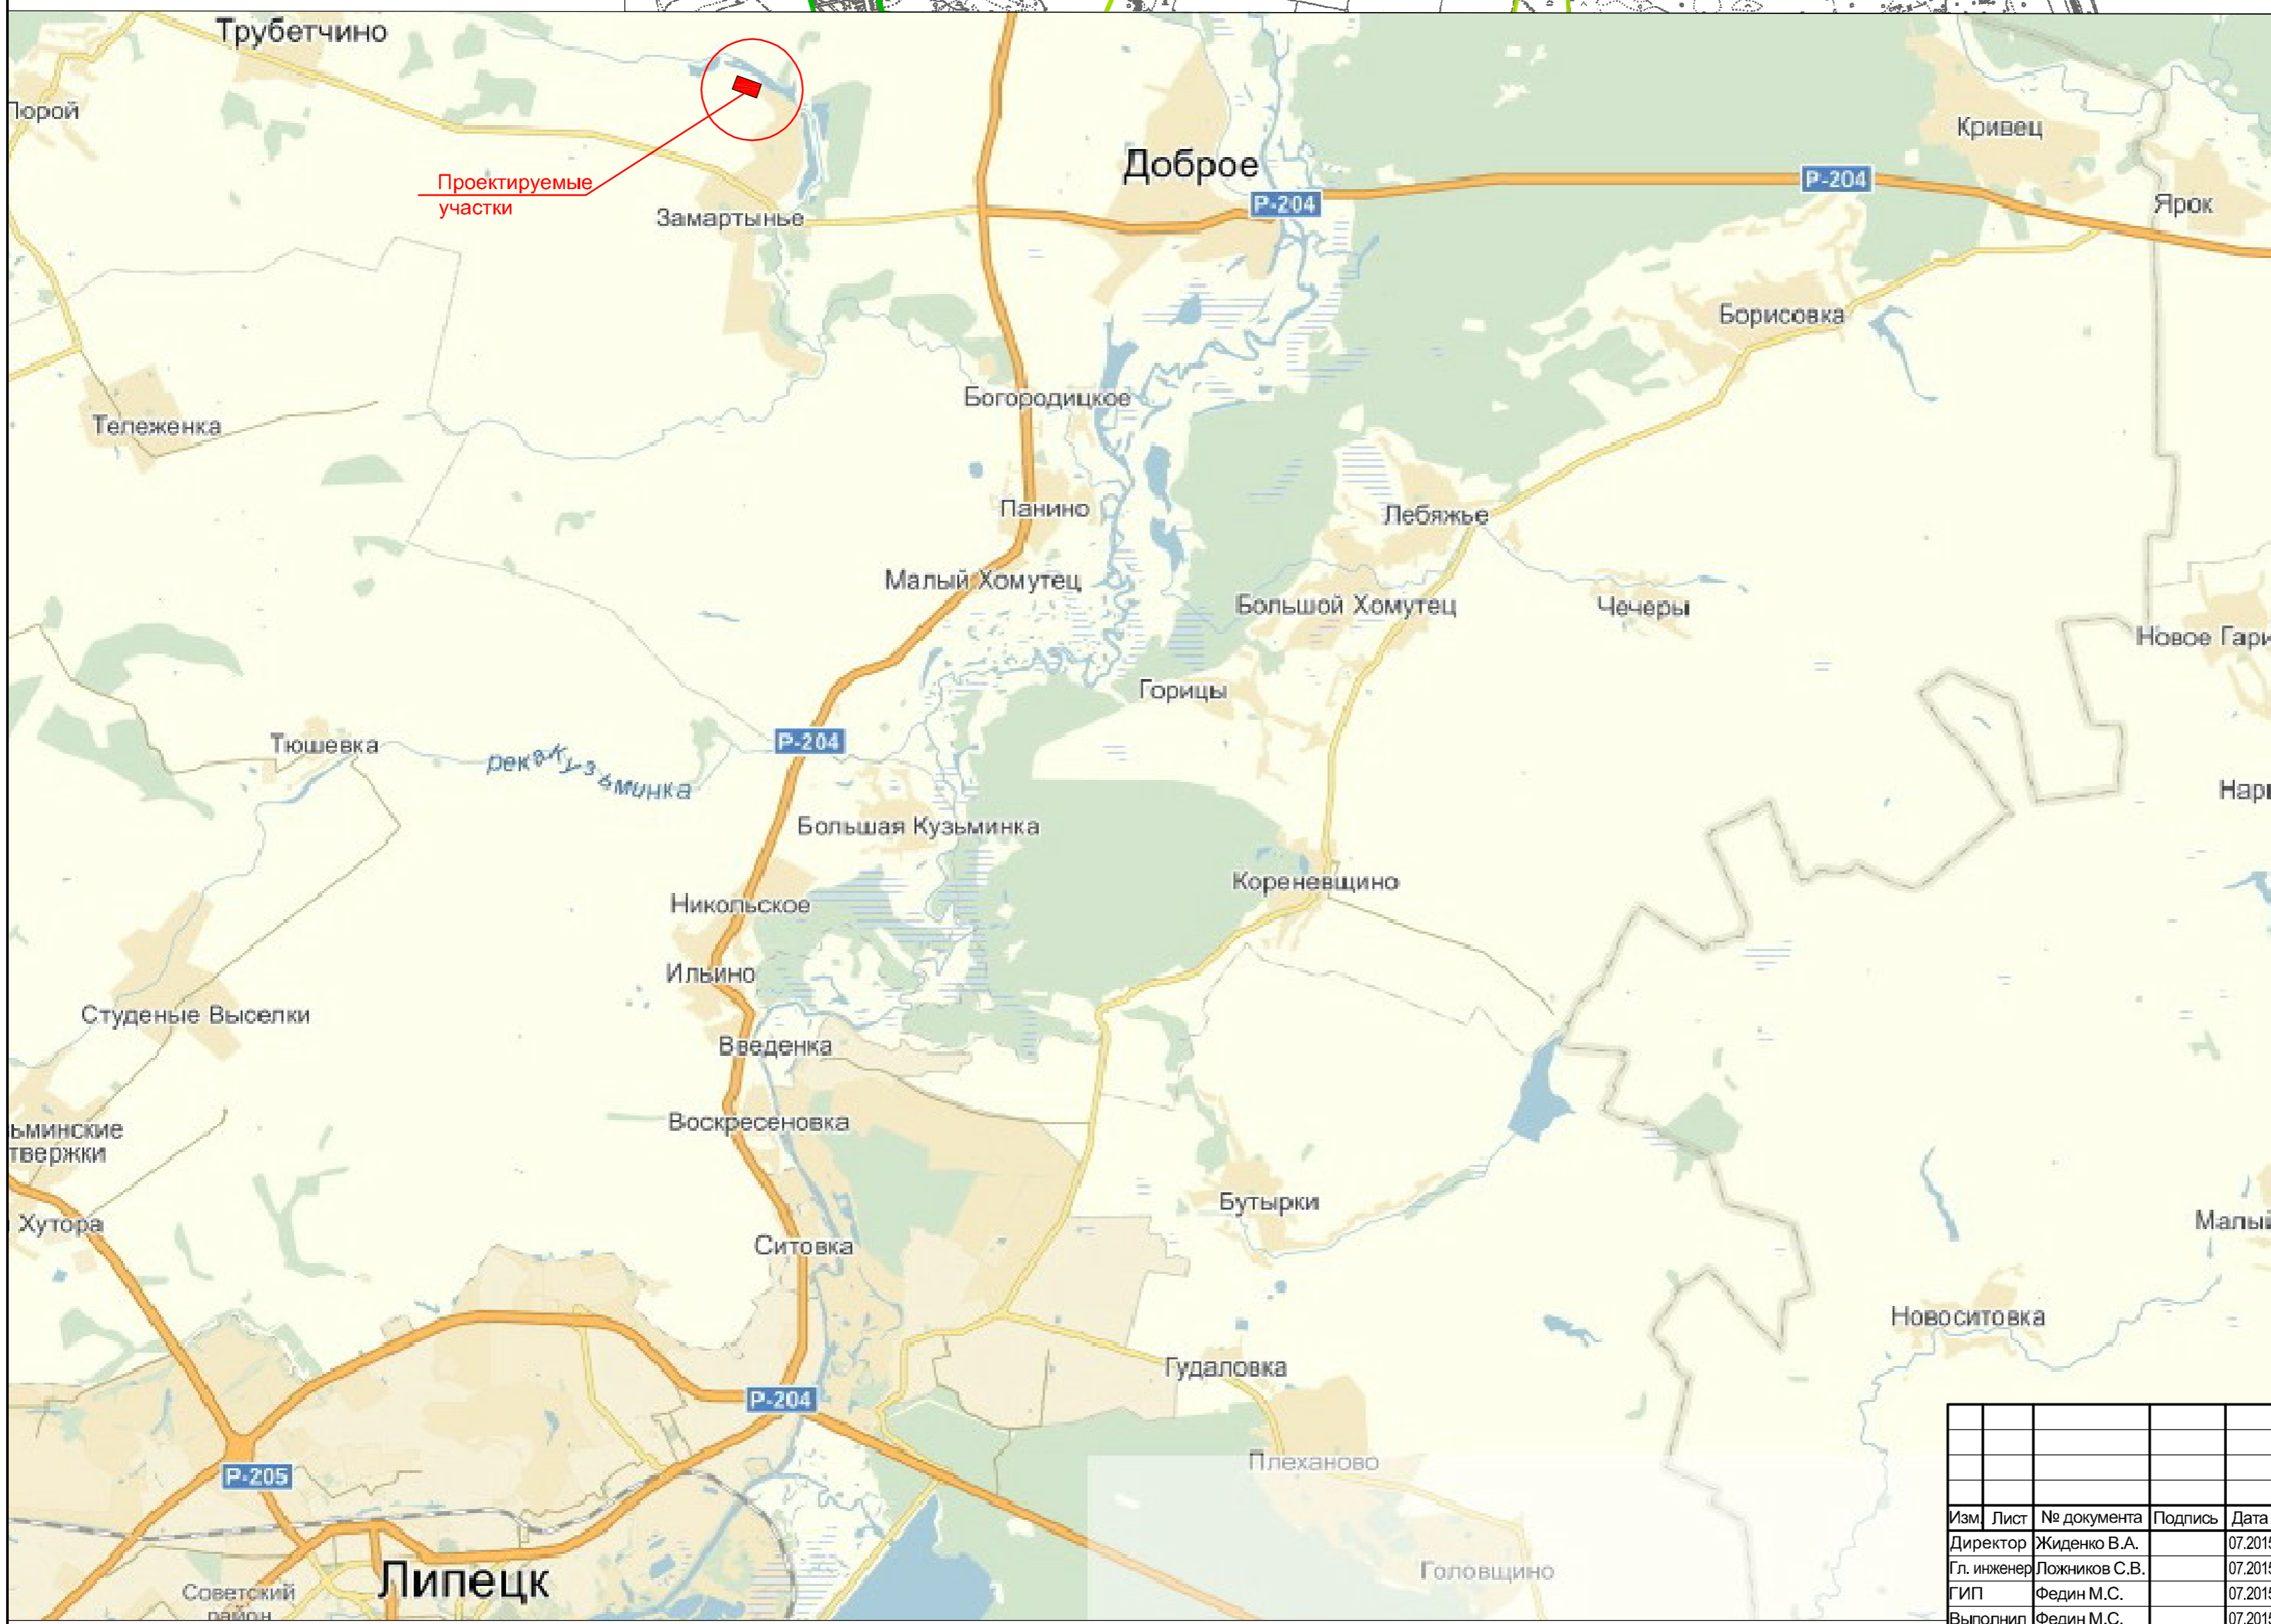

ЗАМАРТЫНЬЕ

Проект планировки, совмещенный с проектом межевания застройки нового района с.Замартынье, сельского поселения Замартыновский сельсовет, Добровского района Липецкой области для жилищного строительства

- Условные обозначения:
- Проектируемая жилая застройка
 - Существующая жилая застройка (с.Замартынье)
 - Граница участка проектируемой застройки
 - Граница населенного пункта с.Замартынье
 - Граница муниципальных образований (сельских поселений)